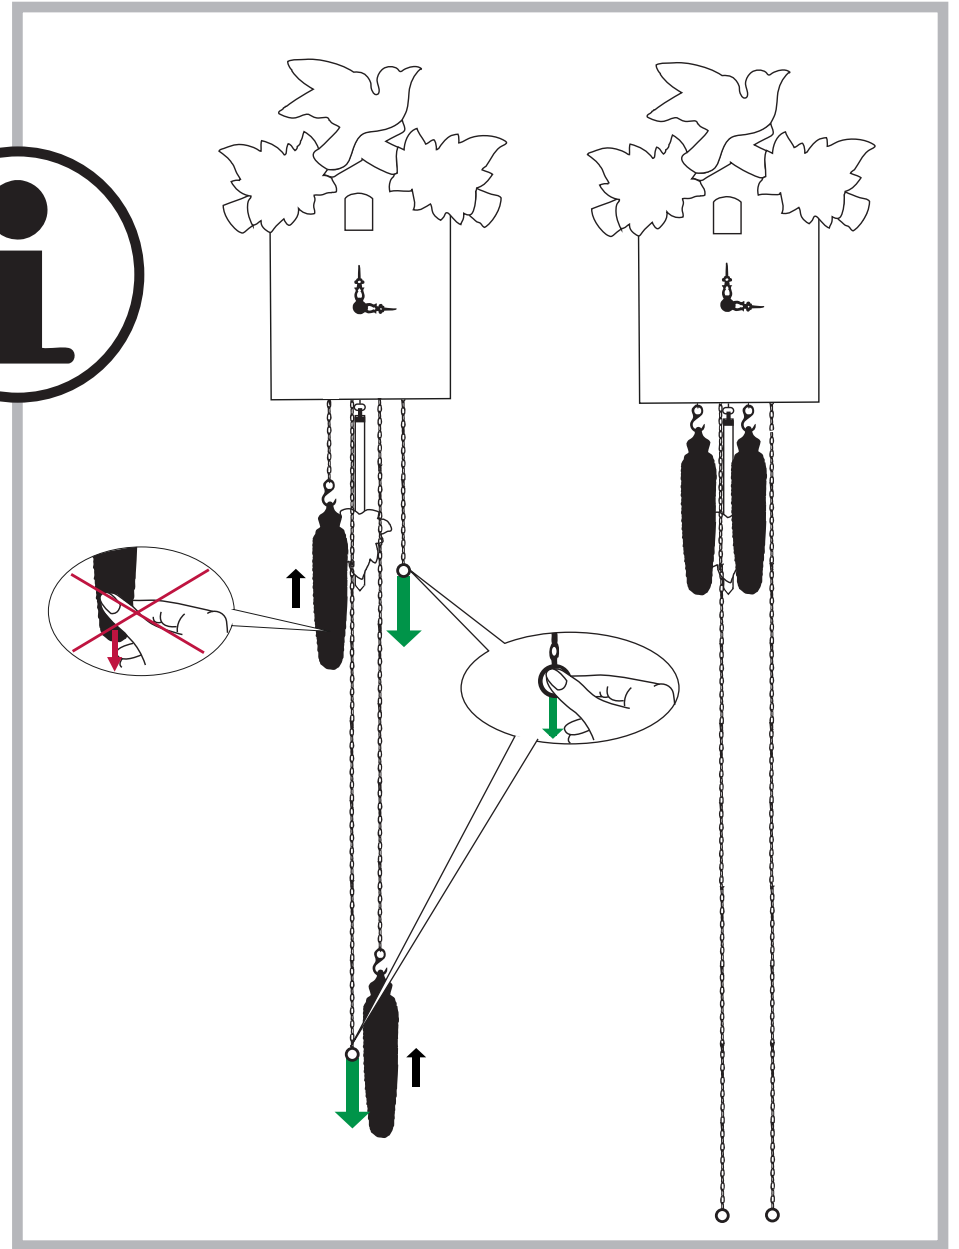

R  **MBA**
design seit 1894

Gebrauchsanleitung

Directions

Instrucciones

Instructions

Istruzioni

咕咕钟(布谷鸟钟)使用说明书

www.black-forest-clock.de/kuckucksuhrenmanufaktur-rombach-haas