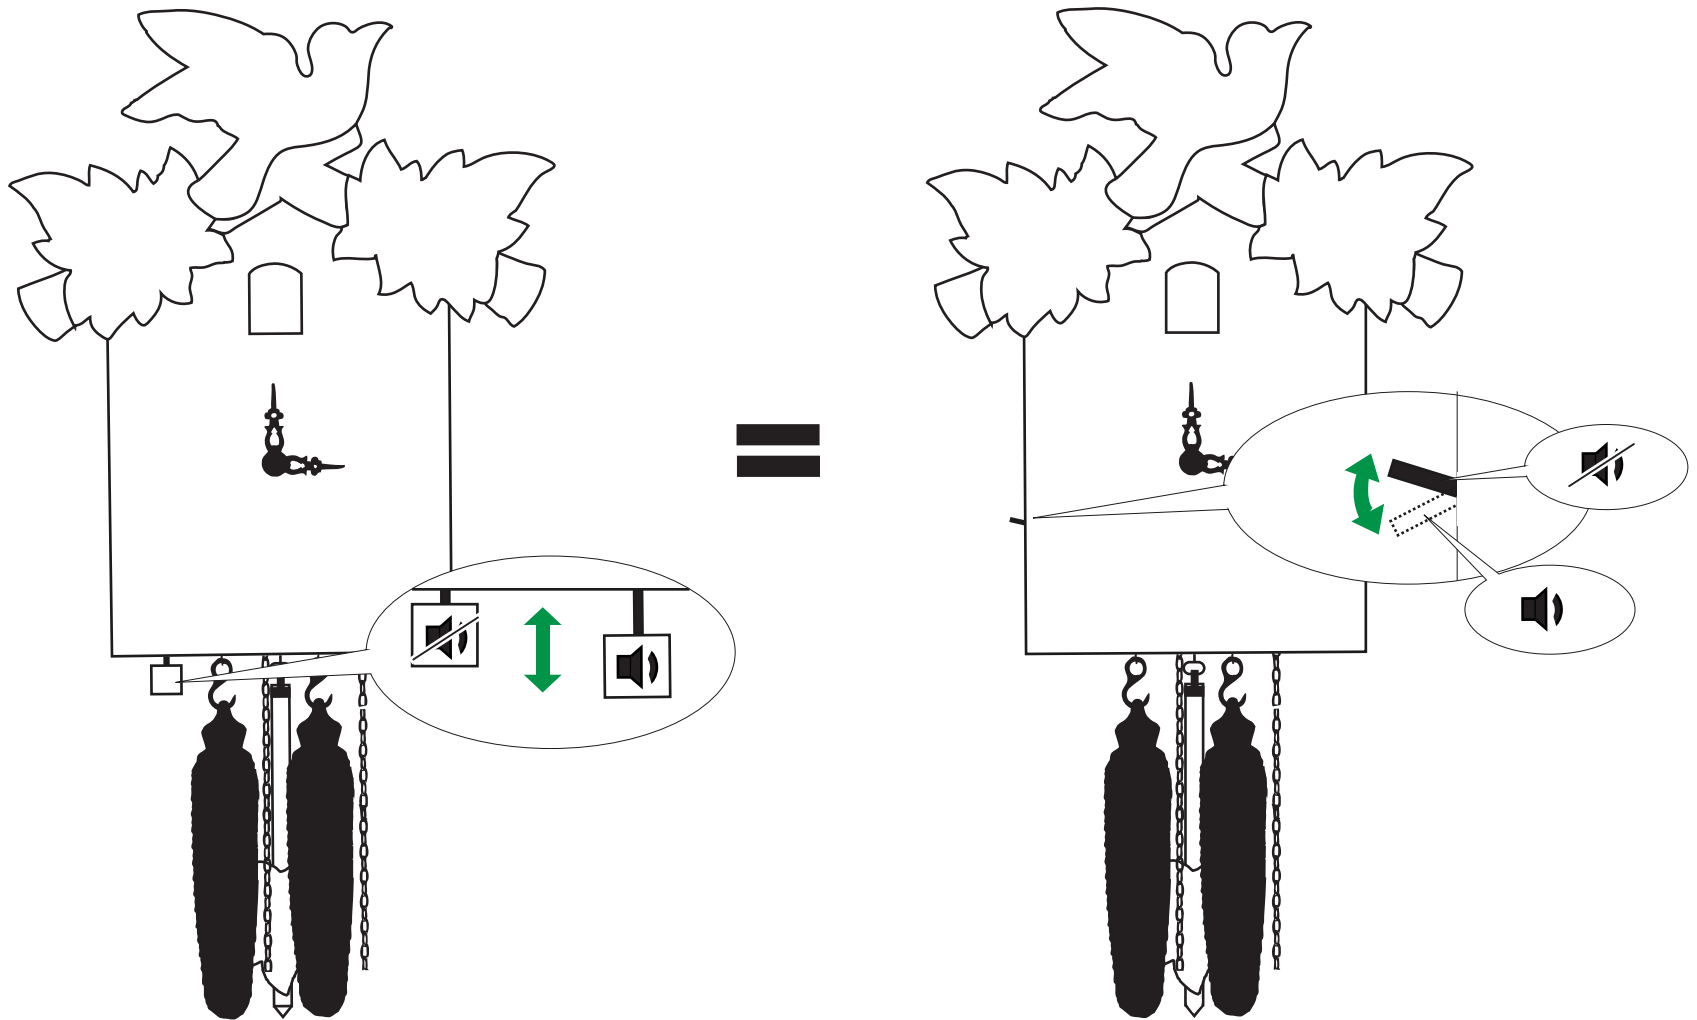

R  **MBA**
design seit 1894

Gebrauchsanleitung

Directions

Instrucciones

Instructions

Istruzioni

咕咕钟(布谷鸟钟)使用说明书

www.black-forest-clock.de/kuckucksuhrenmanufaktur-rombach-haas