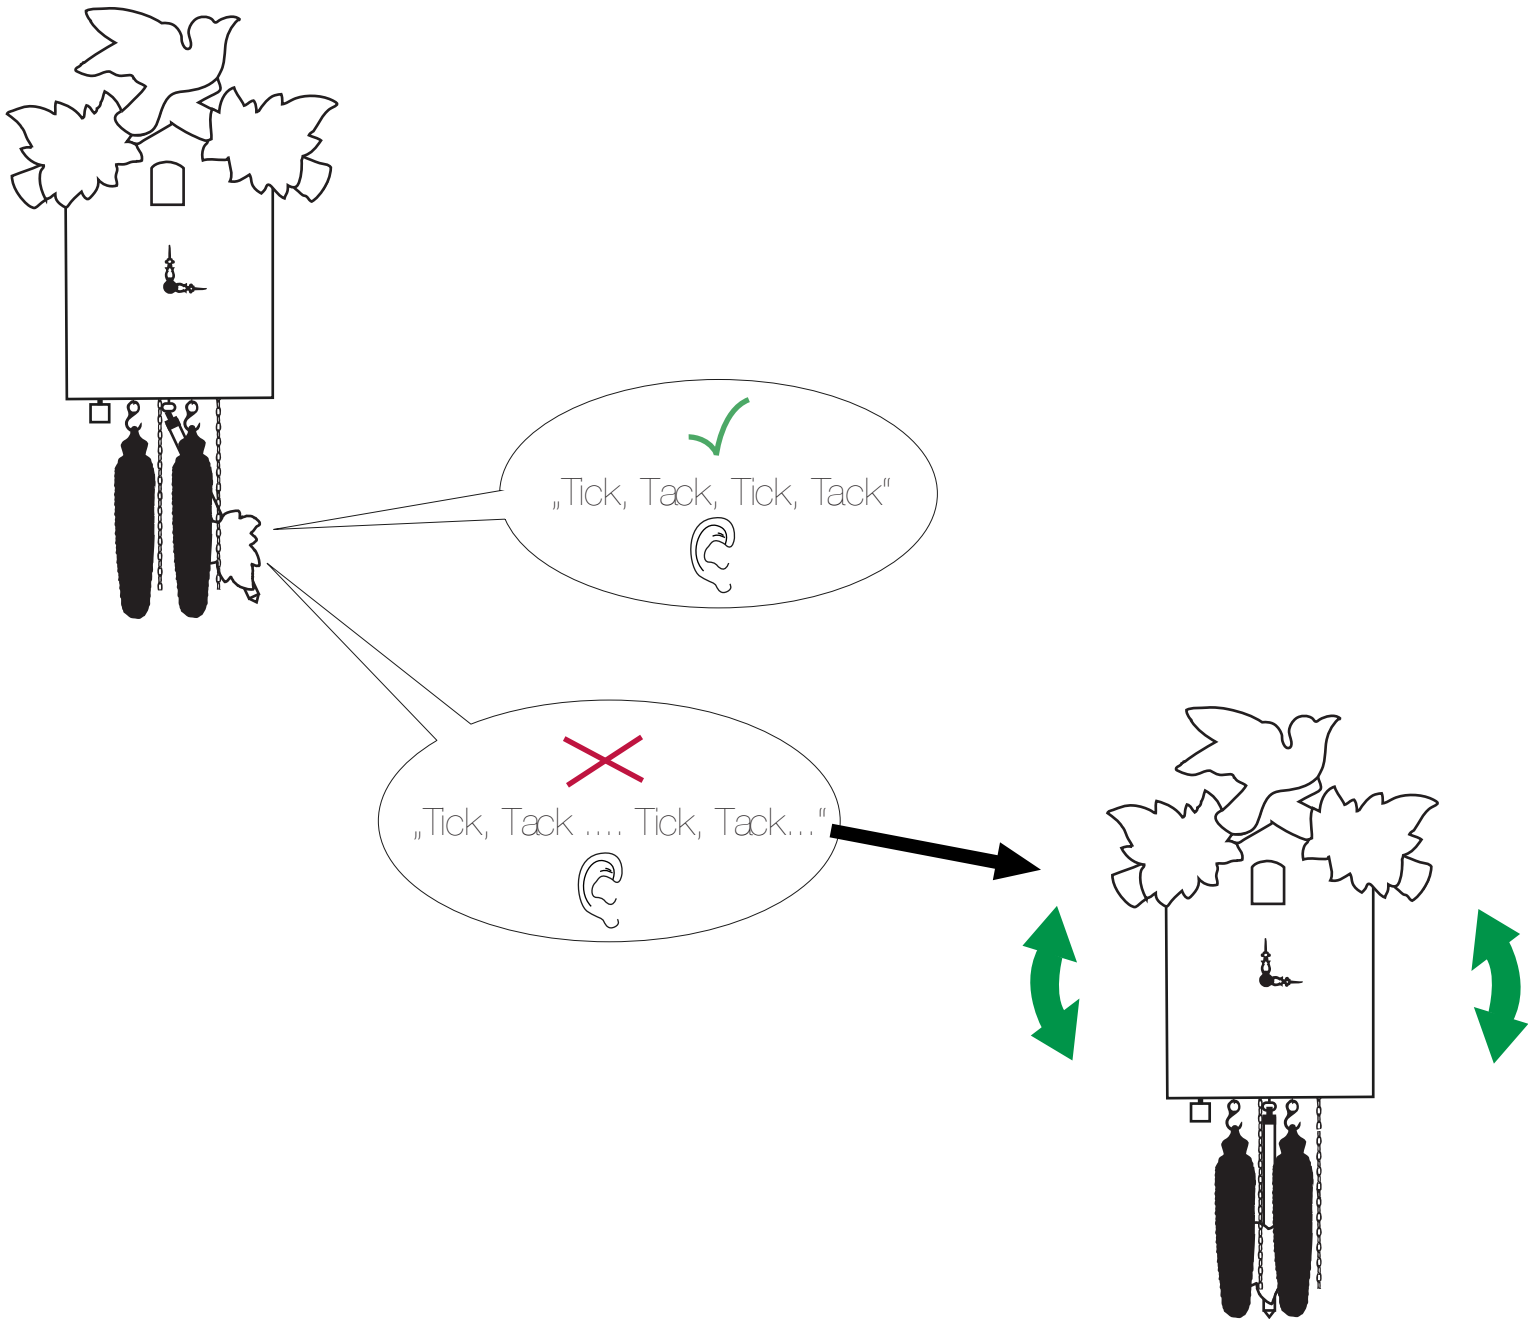

R  **MBA**
design seit 1894

Gebrauchsanleitung

Directions

Instrucciones

Instructions

Istruzioni

咕咕钟(布谷鸟钟)使用说明书

www.black-forest-clock.de/kuckucksuhrenmanufaktur-rombach-haas