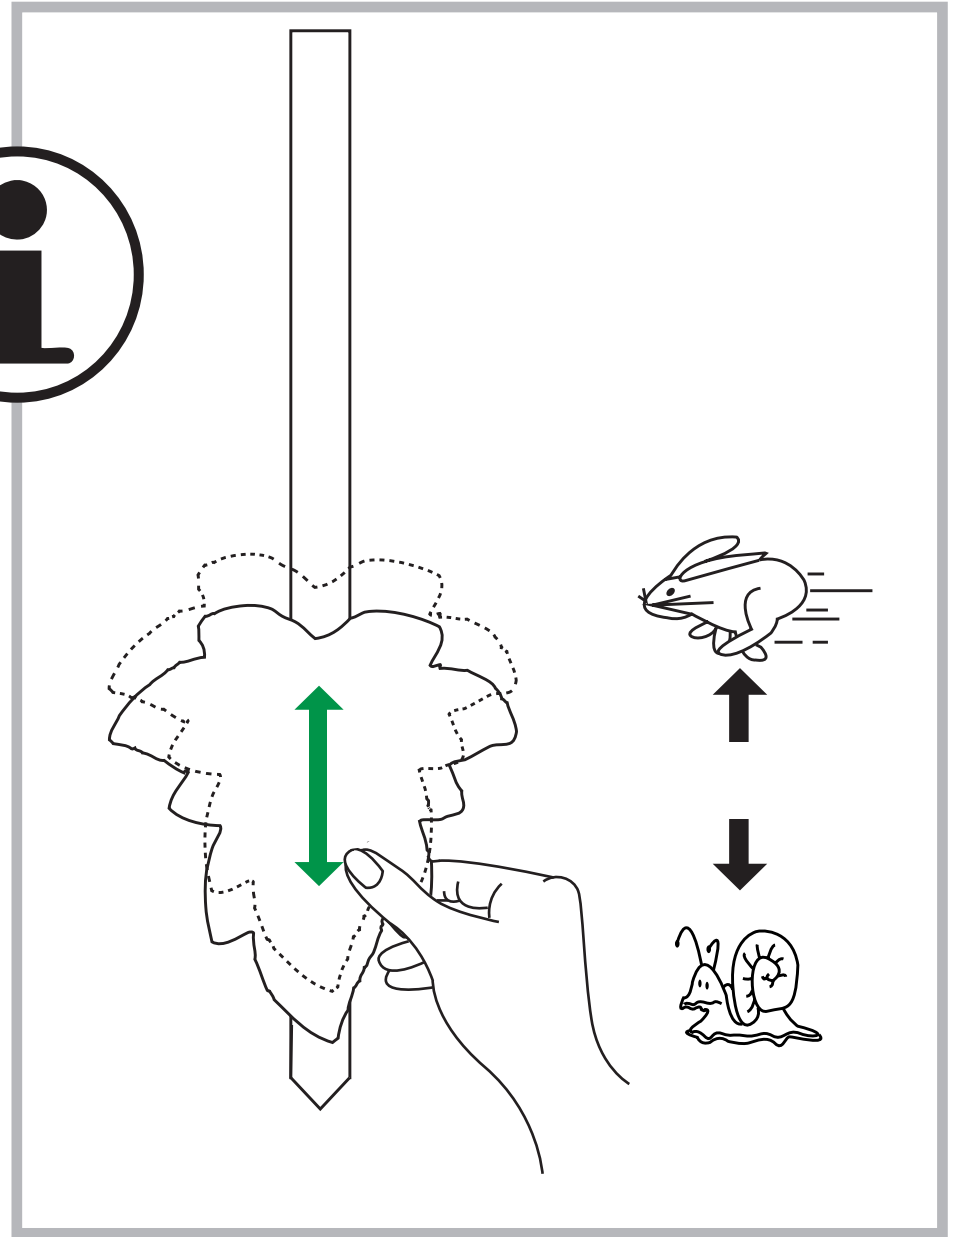

R  **MBA**
design seit 1894

Gebrauchsanleitung

Directions

Instrucciones

Instructions

Istruzioni

咕咕钟(布谷鸟钟)使用说明书

www.black-forest-clock.de/kuckucksuhrenmanufaktur-rombach-haas