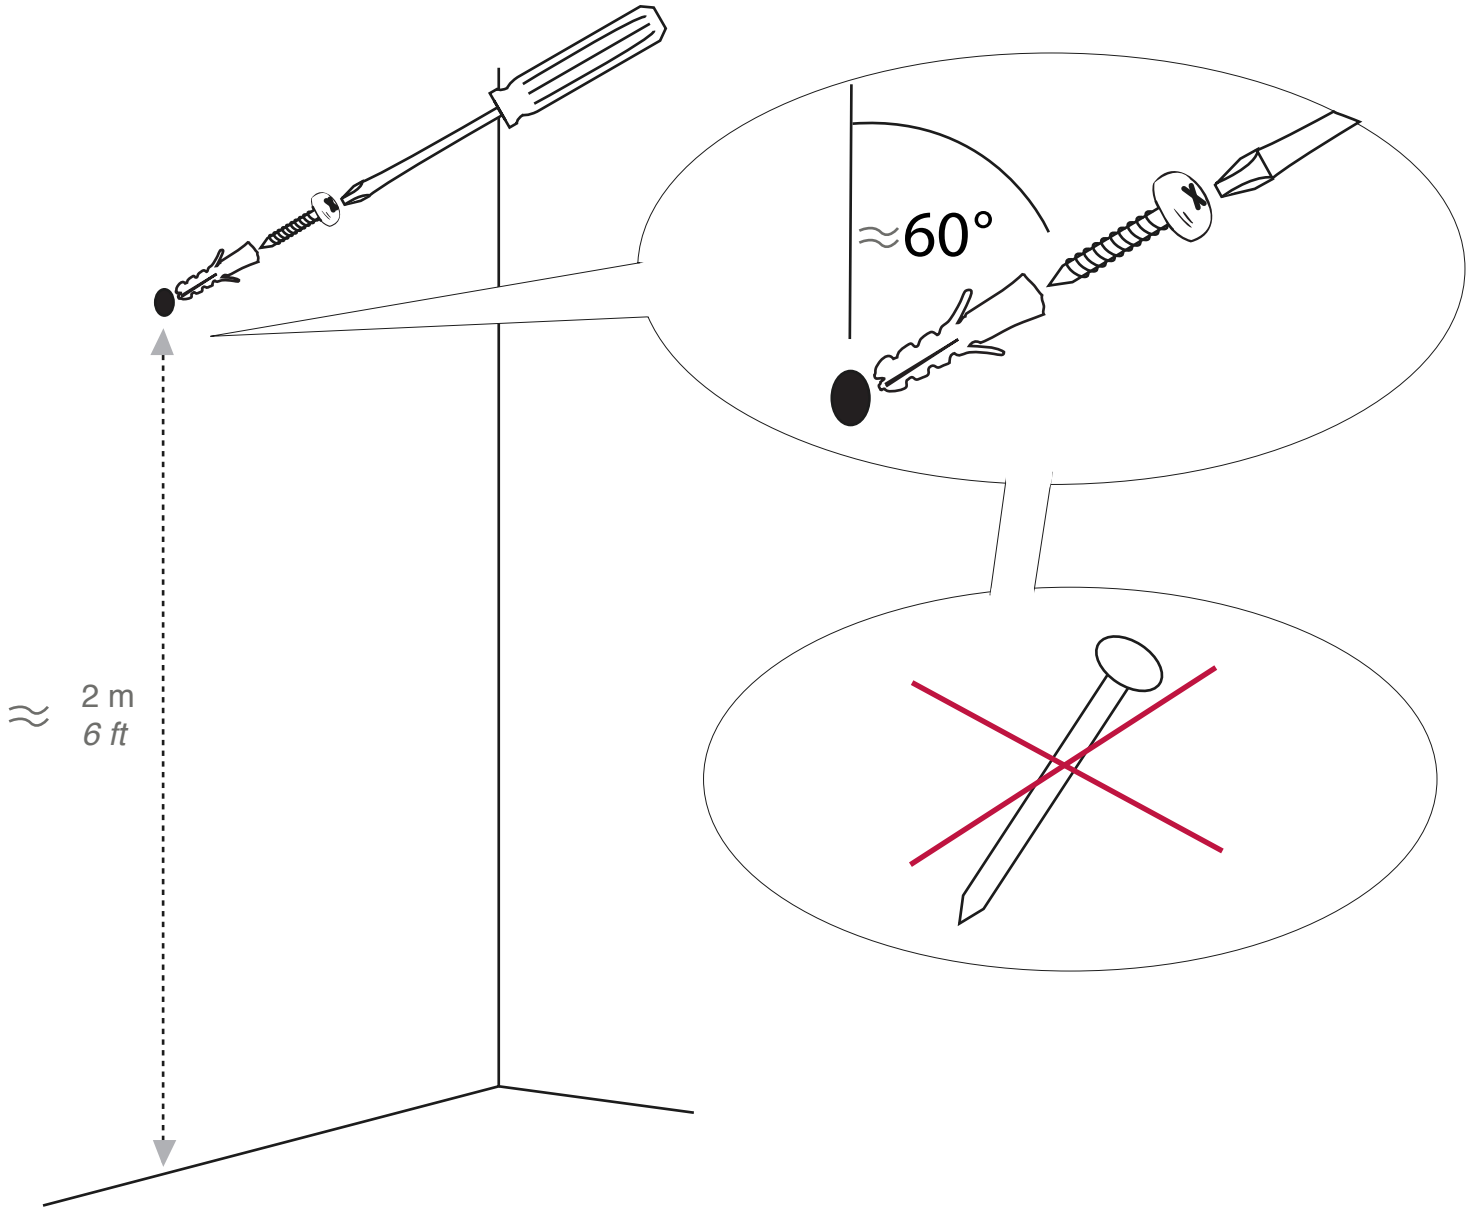

R  **MBA**
design seit 1894

Gebrauchsanleitung

Directions

Instrucciones

Instructions

Istruzioni

咕咕钟(布谷鸟钟)使用说明书

www.black-forest-clock.de/kuckucksuhrenmanufaktur-rombach-haas