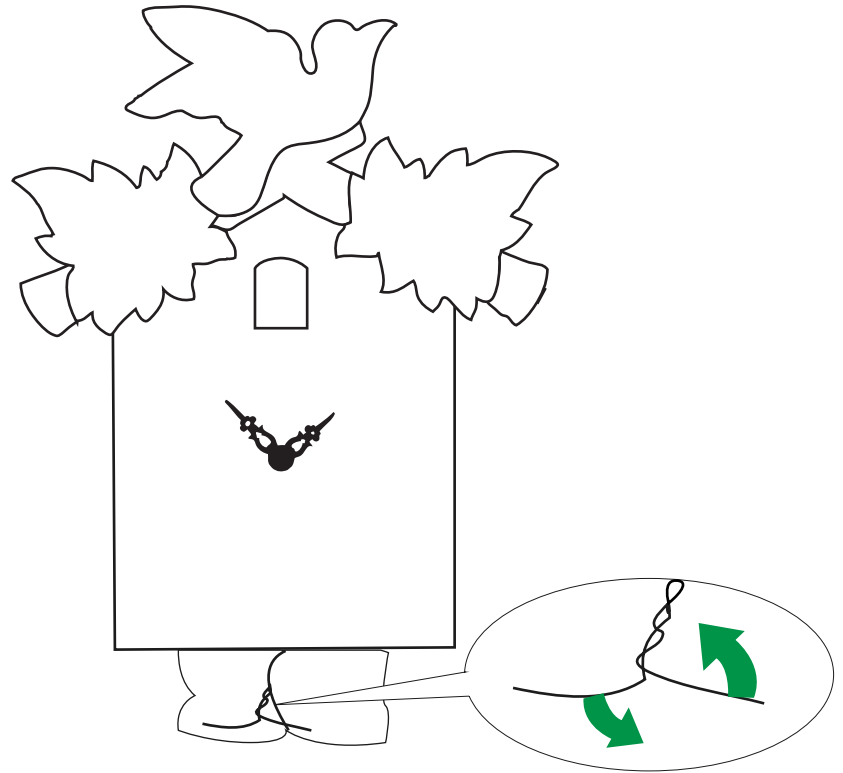

R  **MBA**
design seit 1894

Gebrauchsanleitung

Directions

Instrucciones

Instructions

Istruzioni

咕咕钟(布谷鸟钟)使用说明书

www.black-forest-clock.de/kuckucksuhrenmanufaktur-rombach-haas