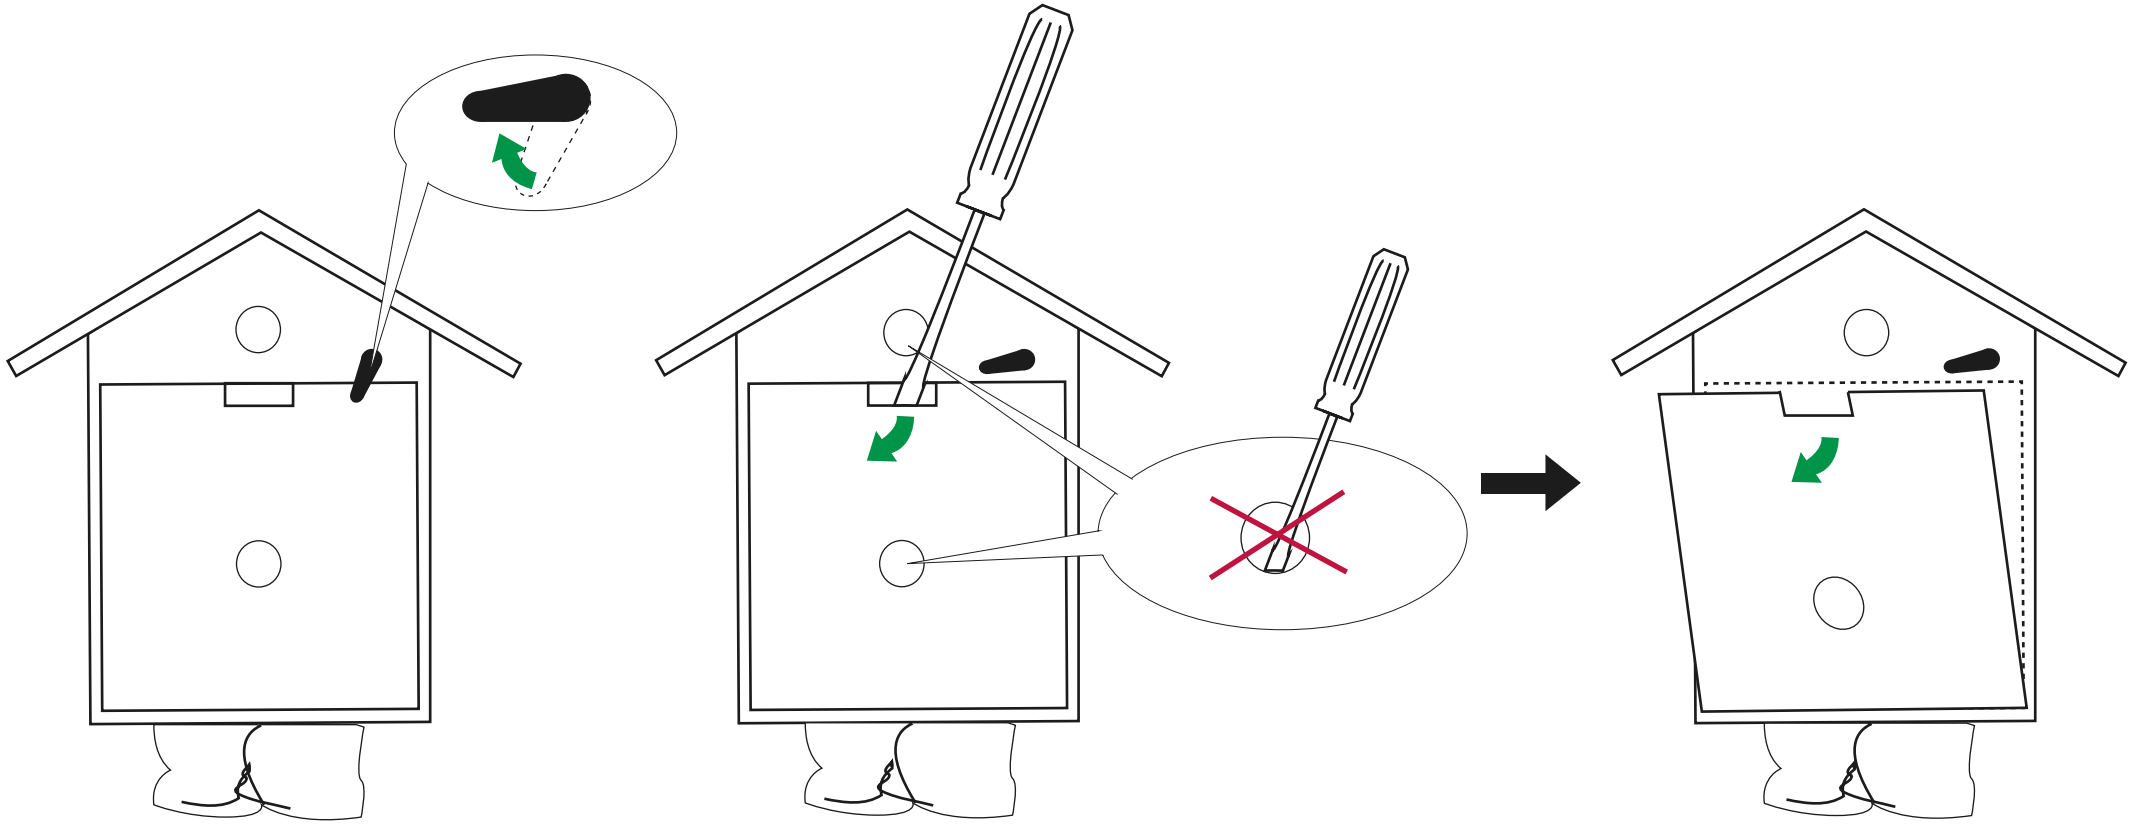

R  **MBA**
design seit 1894

Gebrauchsanleitung

Directions

Instrucciones

Instructions

Istruzioni

咕咕钟(布谷鸟钟)使用说明书

www.black-forest-clock.de/kuckucksuhrenmanufaktur-rombach-haas