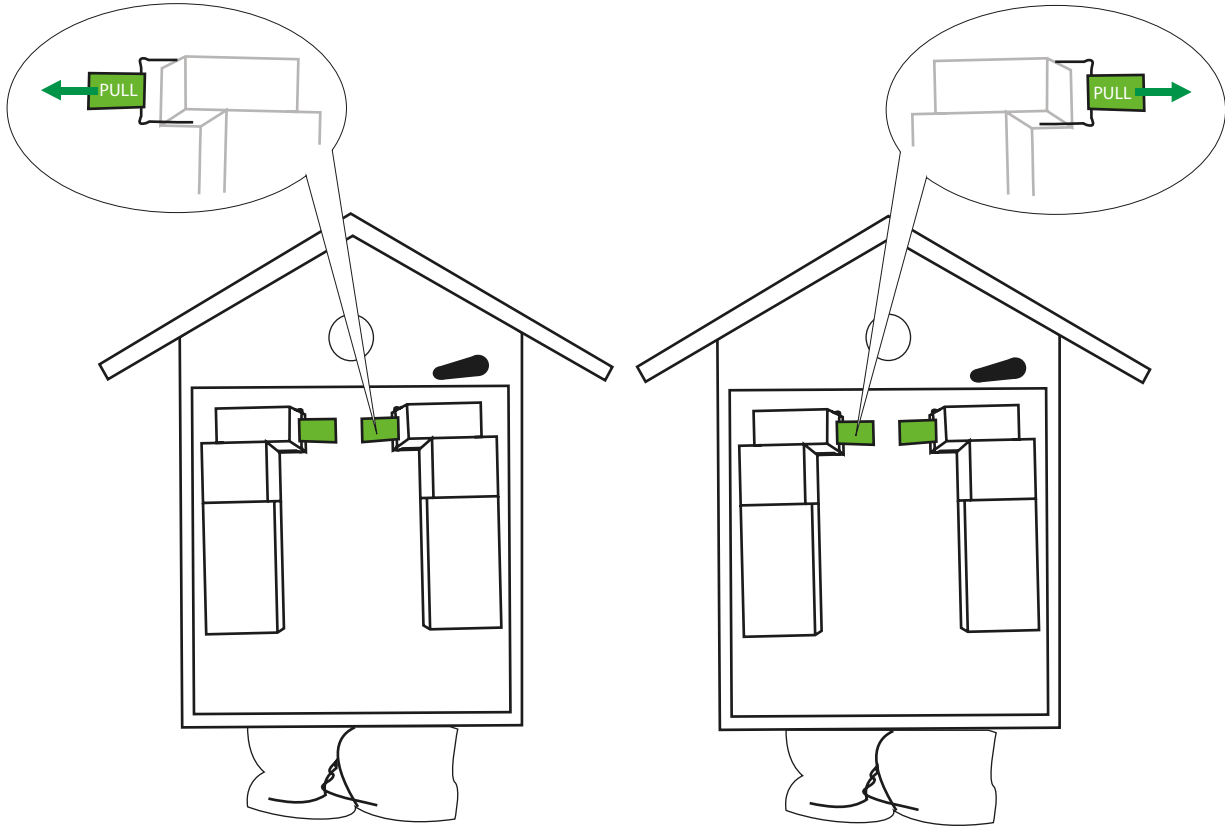

R  **MBA**
design seit 1894

Gebrauchsanleitung

Directions

Instrucciones

Instructions

Istruzioni

咕咕钟(布谷鸟钟)使用说明书

www.black-forest-clock.de/kuckucksuhrenmanufaktur-rombach-haas